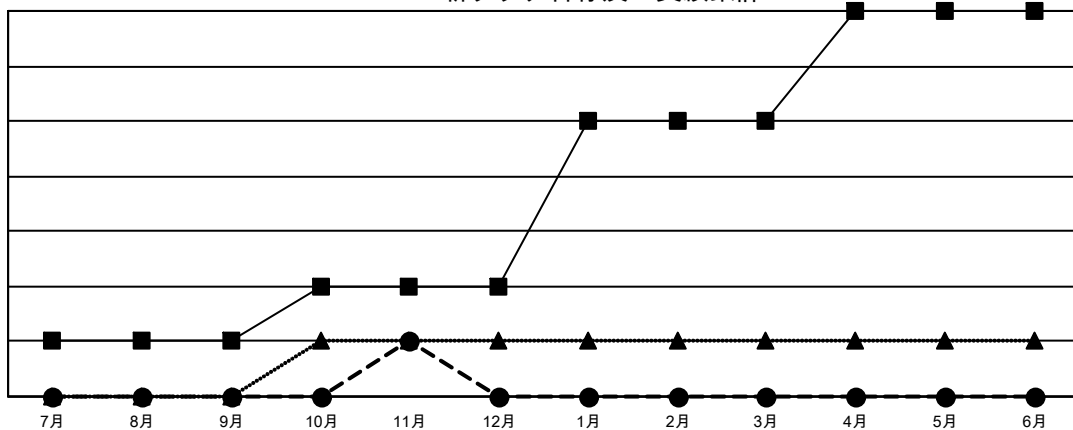

GAT MONTHLY MEMBERSHIP PROGRESS REPORT

Results as of: 11/30/2021

Multiple District 337

LOCATION: JAPAN

クラブ			
結果：2021-2022			
四半期	新クラブ目標	新クラブ	解散クラブ
7月/8月/9月	1	0	0
10月/11月/12月	1	1	0
1月/2月/3月	3	0	0
4月/5月/6月	2	0	0

名			
結果：2021-2022			
四半期	会員純増目標	会員増強実績	退会者(転籍を含む)実際
7月/8月/9月	125	284	179
10月/11月/12月	135	187	84
1月/2月/3月	155	0	0
4月/5月/6月	105	0	0

新クラブ目標及び実績累計