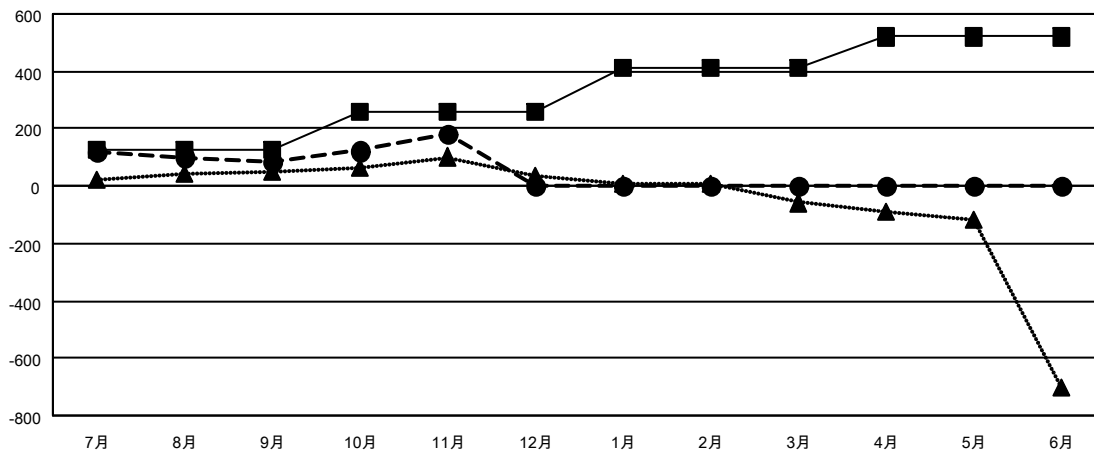

GAT MONTHLY MEMBERSHIP PROGRESS REPORT

Results as of: 11/30/2021

Multiple District 337

LOCATION: JAPAN

クラブ			
結果：2021-2022			
四半期	新クラブ目標	新クラブ	解散クラブ
7月/8月/9月	1	0	0
10月/11月/12月	1	1	0
1月/2月/3月	3	0	0
4月/5月/6月	2	0	0

名			
結果：2021-2022			
四半期	会員純増目標	会員増強実績	退会者(転籍を含む)実際
7月/8月/9月	125	284	179
10月/11月/12月	135	187	84
1月/2月/3月	155	0	0
4月/5月/6月	105	0	0

新クラブ目標及び実績累計

会員目標及び実績累計

解散クラブ: 0	
退会者	
物故会員	39
クラブ解散	0
その他	224
合計	263

196 CLUBS OF 373 一名以上の新会
員を登録